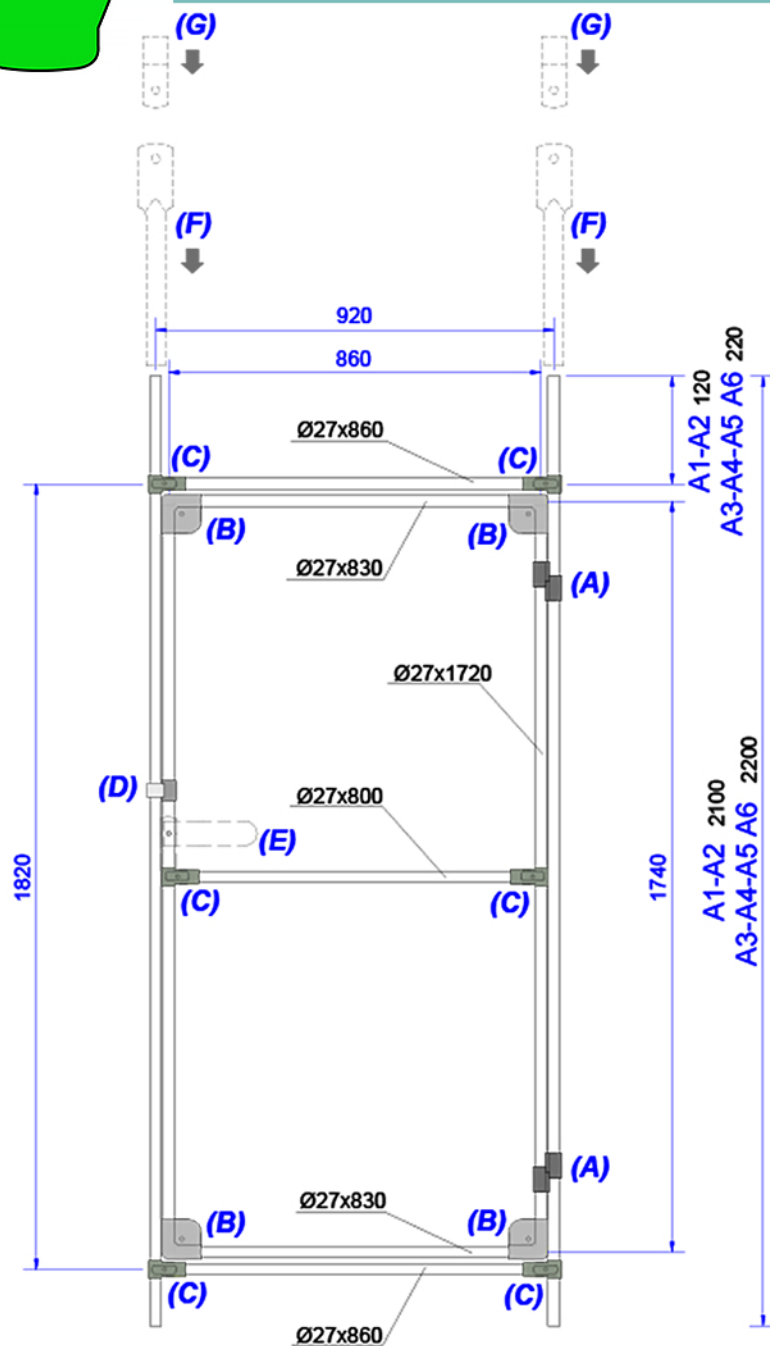

SCHEMA MONTÁŽE DVEŘÍ PRO FÓLIOVNÍKY ATLAS

(A)

Panty dveří

(B)

Rohová spojka dveří

(C)

Spojka rámu dveří

(D)

Zarážka dveří

(E)

Klika dveří

(F)

Nástavec: A1 - A2 Ø32x250

(G)

Objímka Ø33

Legenda: A1 - 1800

A2 - 2100

A3 - 2600

A4 - 3100

A5 - 3850

A6 - 4250

A3 - A4 Ø32x450

A5 - A6 Ø32x600